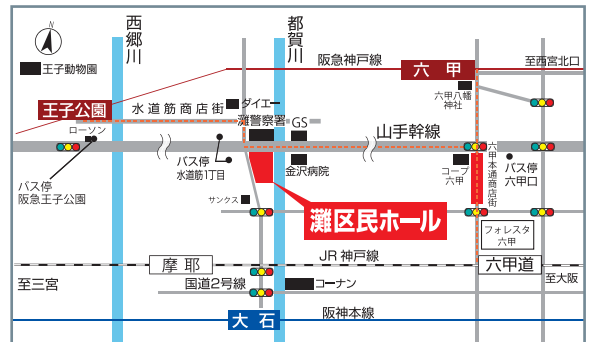

♪ **ショパン** スケルツォ 第3番 嬰ハ短調 作品39
 F. Chopin: Scherzo No.3 in c sharp minor, Op.39

休憩

♪ **シューベルト** 幻想曲 ハ長調 D760 作品15「さすらい人」
 F. Schubert: Fantasie in C Major, D760 Op.15 "Wanderer Fantasie"

* プログラムは予告なく変更される場合がありますが、ご了承くださいませ。

灘区民ホール / 兵庫県神戸市灘区岸地通1-1-1 TEL.078-802-8555

- 電車をご利用の場合 阪急神戸線「王子公園」、「六甲」/ JR神戸線「六甲道」からは徒歩15分 JR神戸線「摩耶」からは徒歩10分 阪神本線「大石」からは徒歩10分
- バスをご利用の場合 神戸市バス90・92系統 「水道筋1丁目」下車すぐ 周辺パーキングに約100台(¥200/1hr) *ホールには駐車場はありません。
- 駐車場